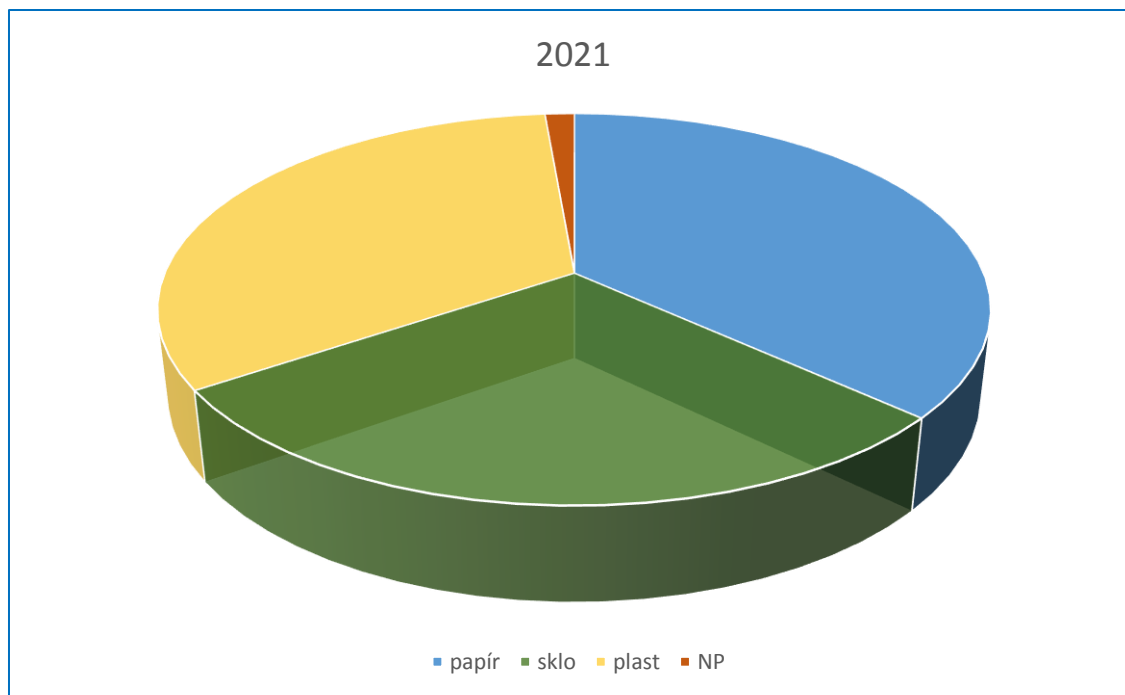

Separovaný odpad 2021  
Toužim

Produktivita v tunách

Rok	Papír	Sklo	Plast	Náp.karton	Celkem
2021	62,588	60,977	69,749	2,877	196,191

V Toužimi dne 11.03.2022