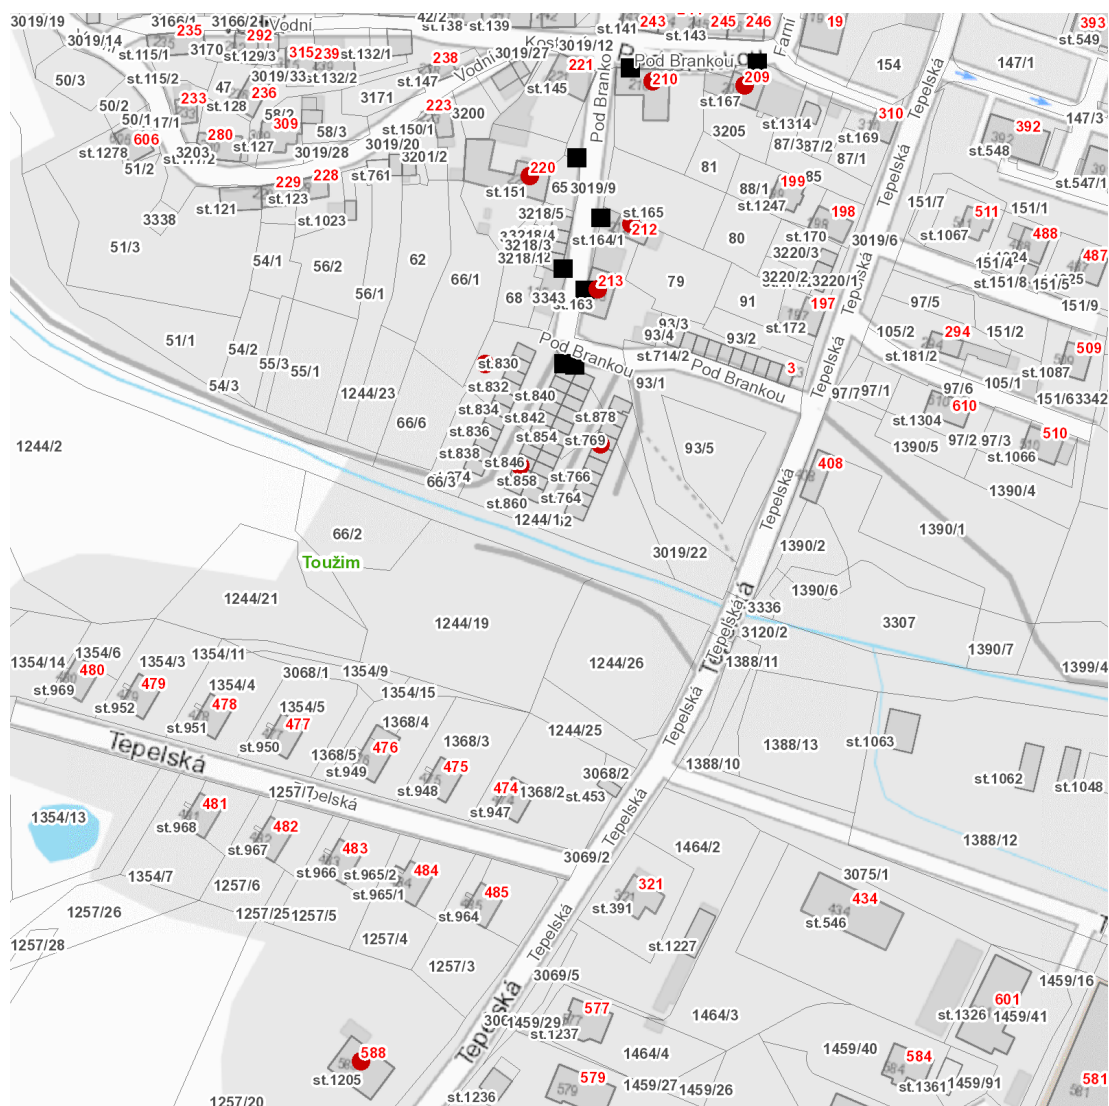

dne **1. 4. 2025** od **7:30** do **15:30** hodin

Plánovaná odstávka zahrnuje tyto lokality:

Toužim (okres Karlovy Vary)

Farní: č. p. 209

Pod Brankou: č. p. 210, 212, 213, 220

Tepelská: č. p. 588

kat. území **Toužim** (kód **767948**): parcelní č. ST.152/1, ST.152/2, 156/1, 768, 847

dne 1. 4. 2025 od 7:30 do 15:30 hodin**Orientační mapový podklad odstávkou dotčených lokalit****VYSVĚTLIVKY**

- – adresy dotčené odstávkou elektřiny
- – místa připojení k elektrické síti dotčená odstávkou

INFORMACE ZASLÁNA

IDDS: jj6b68s (Město Toužim)