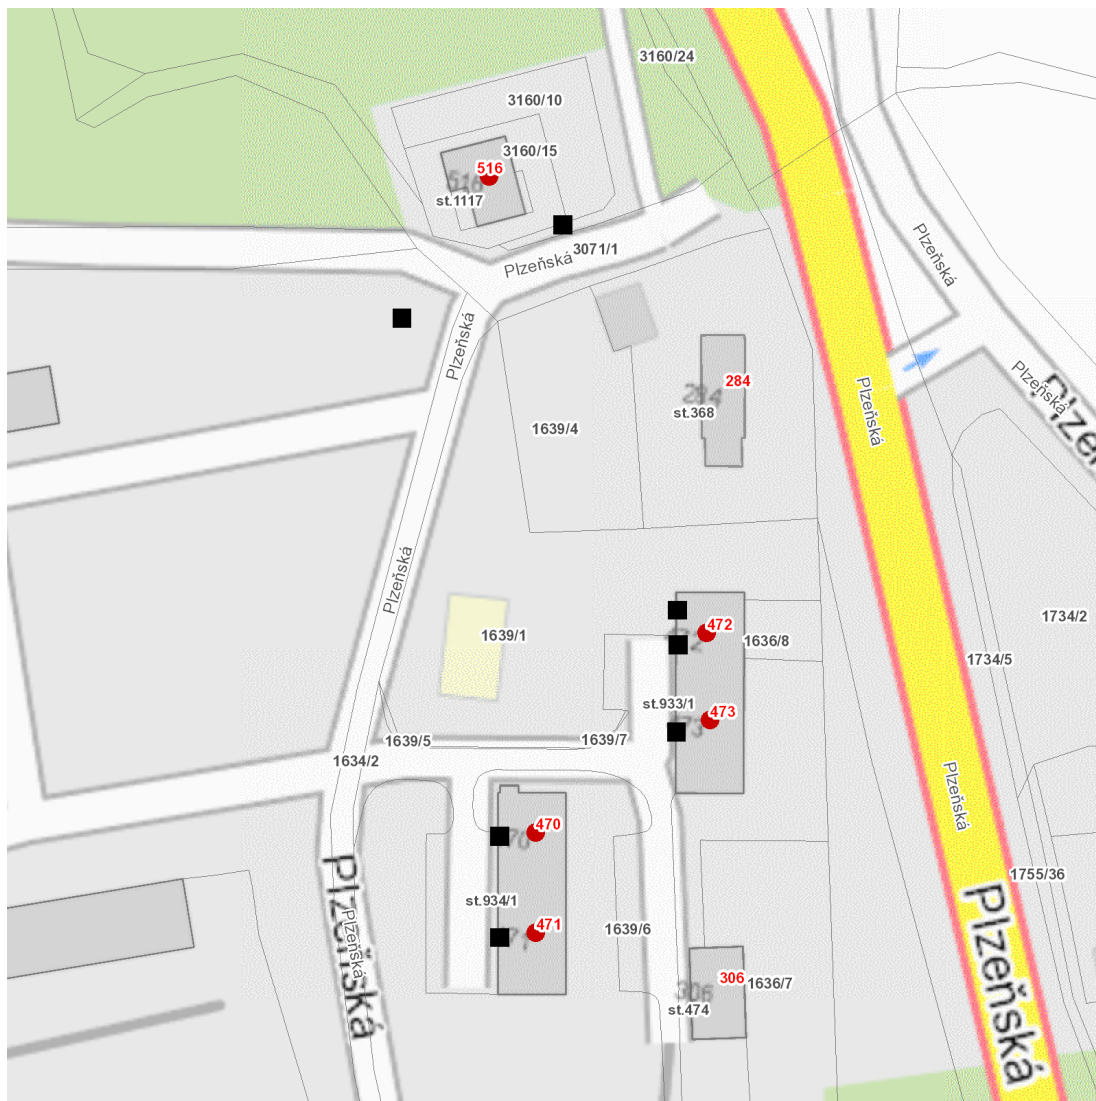

dne **12. 6. 2026** od **9:00** do **14:00** hodin

Plánovaná odstávka zahrnuje tyto lokality:**Toužim (okres Karlovy Vary)**

Plzeňská: č. p. 470, 471, 472, 473, 516

UPOZORNĚNÍ

Dotčené zařízení distribuční soustavy je nutné i v době odstávky považovat za zařízení pod napětím, a proto vás žádáme o dodržení všech zásad bezpečnosti a provedení opatření potřebných k zamezení případných škod na zdraví a majetku. | Provozovatelé výroben elektřiny jsou povinni zajistit přerušeni dodávky elektřiny z výroby do vypnutého úseku distribuční soustavy.

dne 12. 6. 2026 od 9:00 do 14:00 hodin**Orientační mapový podklad odstávkou dotčených lokalit****VYSVĚTLIVKY**

- – adresy dotčené odstávkou elektřiny
- – místa připojení k elektrické síti dotčená odstávkou

INFORMACE ZASLÁNA

IDDS: jj6b68s (Město Toužim)